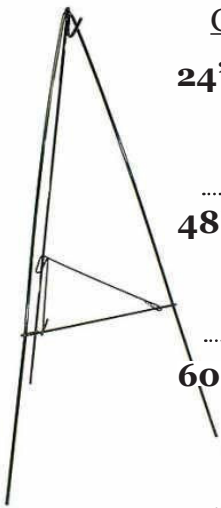

## Green Wire 12lb box

**FW1818-GN**  
18"x18G

**FW2218-GN**  
18"x22G

**FW2018-GN**  
18"x20G

**FW2418-GN**  
18"x24G

**FW2618-GN**  
18"x26G

## Paddle Wire

**20G**

**22G**

**28G**

## Green Wire Easels

**24" - 5/bundle**   **36" - 5/bundle**

**48" - 5/bundle**   **54" - 5/bundle**

**60" - 5/bundle**   **66" - 5/bundle**

**72" - 5/bundle**

## 10lb Chicken Wire

**FN12-GN**  
12"x150ft