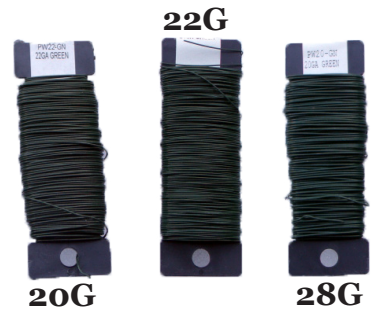

## Green Wire 12lb box

**FW1818-GN**  
18"x18G

**FW2218-GN**  
18"x22G

**FW2018-GN**  
18"x20G

**FW2418-GN**  
18"x24G

**FW2618-GN**  
18"x26G

## Paddle Wire

**20G**

**22G**

**28G**

## Green Wire Easels

**24" - 5/bundle**   **36" - 5/bundle**

**48" - 5/bundle**   **54" - 5/bundle**

**60" - 5/bundle**   **66" - 5/bundle**

**72" - 5/bundle**